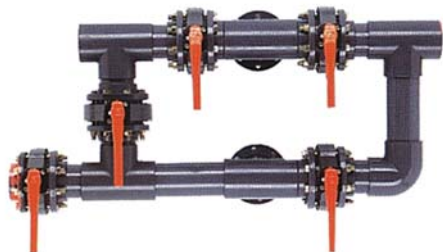

BATTERIE DI 4 VALVOLE BATTERY OF 4 MANUAL

DESCRIZIONE/ DESCRIPTION

- Batterie frontali di comando manuali a 4 valvole a farfalla, realizzate in PVC PN 10.
Front control battery of manual 4 butterfly valves, made in PVC PN10.
- Funzionamento di Filtrazione, Controlavaggio, Scarico e Ricircolo.
Operation of Filter, Backwash, Waste & Circulate.
- Set valvola contiene raccordi, valvole a farfalla con flange, guarnizioni, bulloni e dadi.
Valve set includes fittings, butterfly valves with flanges, rubber joints, bolts and nuts.

CARATTERISTICHE TECNICHE / TECHNICAL FEATURES

Codice Code	Ø	Lunghezza Length mt	Larghezza Width mt	Altezza Height mt	Imballaggio Packing	Peso Weight Kg	Volume m³	Valvole manuali Manual valves Price list (€)	Valvole motorizzate Motorized valves Price list (€)	Valvole pneumatiche Pneumatic valves Price list (€)
011401	75	0,8	0,8	0,40	1	33	0,256			
011402	90	0,8	0,8	0,40	1	40	0,256			
011403	110	0,8	0,8	0,40	1	62	0,256			
011404	125	0,8	0,8	0,61	1	70	0,390			
011405	140	0,8	0,8	0,63	1	78	0,403			
011406	160	0,85	0,85	1,18	1	84	0,853			
011407	200	0,85	0,85	1,18	1	90	0,853			
011408	225	0,85	0,85	1,22	1	98	0,881			

BATTERIE DI 5 VALVOLE BATTERY OF 5 VALVES

DESCRIZIONE/ DESCRIPTION

- Batterie frontali di comando manuali a 5 valvole a farfalla, realizzate in PVC PN 10.
Front control battery of manual 5 butterfly valves, made in PVC PN10.
- Funzionamento di Filtrazione, Controlavaggio, Scarico, Risciacquo e Ricircolo.
Operation of Filter, Backwash, Waste, Rinse & Circulate.
- Set valvola contiene raccordi, valvole a farfalla con flange, guarnizioni, bulloni e dadi.
Valve set includes fittings, butterfly valves with flanges, rubber joints, bolts and nuts.