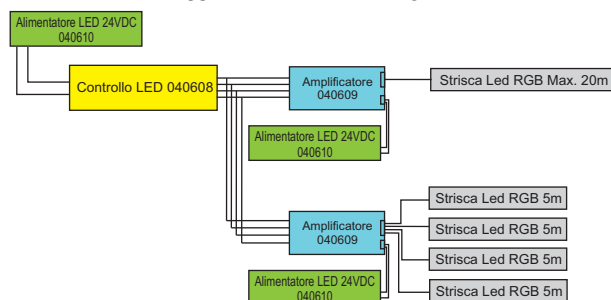

Schema di cablaggio LED RGB/ Cabeling scheme RGB LED

w CARATTERISTICHE TECNICHE / TECHNICAL FEATURES

Codice Code	Descrizione Description	Colore Color	Tipo Type	Qtà LED/Mt LED Qty/Mt	Intensità Intensity VDC	Potenza Power	Angolo fascio luminoso/ Beam Angle	Durata Life	Imball. Pack	Peso Weight Kg	Volume m³	Dimensioni Scatola LxPxH Box dimensions LxWxH mm	Listino Price list (€)
040601	Striscia	Bianco Freddo	A	84	24	9w/mt	180°	>50'000h	50m/roll	23,0	0,036	360x360x300	
040602	Striscia	Bianco Naturale	A	84	24	9w/mt	180°	>50'000h	50m/roll	23,0	0,036	360x360x300	
040603	Striscia	Bianco Caldo	A	84	24	9w/mt	180°	>50'000h	50m/roll	23,0	0,036	360x360x300	
040604	Striscia	Bianco Freddo	B	84	24	9w/mt	270°	>50'000h	50m/roll	23,0	0,036	360x360x300	
040605	Striscia	Bianco Naturale	B	84	24	9w/mt	270°	>50'000h	50m/roll	23,0	0,036	360x360x300	
040606	Striscia	Bianco Caldo	B	84	24	9w/mt	270°	>50'000h	50m/roll	23,0	0,036	360x360x300	
040607	Striscia	RGB	B	72	24	14,4w/mt	270°	>50'000h	50m/roll	23,0	0,036	360x360x300	
040608	Controllo + telecomando	Per RGB	-	-	In/Out24	432w	-	-	50pcs	13,0	0,035	440x320x250	
040609	Amplificatore	Per RGB	-	-	In/Out 24	360w	-	-	50pcs	6,0	0,013	250x230x225	
040610	Alimentatore LED	Entrambi/Both	-	-	In110-240/Out24	300w	-	-	1pc	0,7	0,001	250x100x70	

s NORMATIVE / STANDARDS

EN60598-1 EN60598-2-18
89/336/CEE-73/23CEE-92/31/CEE

s CAMPO DI UTILIZZO / CONTEXT OF USE

Piscine private e pubbliche per acqua dolce e di mare.
Private & public pools with fresh water and sea water.

Aspetti ambientali: smaltimento parziali o totale da eseguire con raccolta differenziata con aziende specializzate.
Environmental aspects: partial or total disposal to perform with separate collection with expert companies.