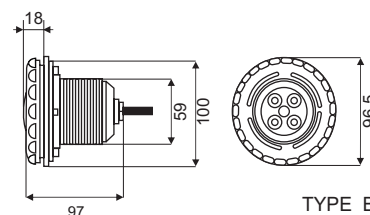

TYPE A

TYPE B

CARATTERISTICHE TECNICHE / TECHNICAL FEATURES

Codice Code	Piscina Pool	Descrizione Description	Tipo Type	Lampada Lamp	Modalità di controllo Control mode	Durata Life	Imball. Pack Pz/Pcs	Peso Weight Kg	Volume m³	Dimensioni Scatola Box dimensions LxPxH mm	Listino Price list (€)
040301F/C	Cemento Concrete	LED Bianco Freddo o Caldo 600 Lumen <i>LED White Cold or Warm 600 Lumens</i>	A	6w - 12v	-	>50'000h	8	9,6	0,036	330x330x330	
040302		LED RGB 400 Lumen	A	5w - 12v	Controllo Controller	>50'000h	8	9,6	0,036	330x330x330	
040303		LED Bianco e Blu 500 Lumen <i>LED White & Blue 500 Lumens</i>	A	5w - 12v	Controllo Controller	>50'000h	8	9,6	0,036	330x330x330	
040304F/C		LED Bianco Freddo o Caldo 600 Lumen <i>LED White Cold or Warm 600 Lumens</i>	B	6w - 12v	-	>50'000h	16	12,0	0,036	330x330x330	
040305		LED RGB 400 Lumen	B	5w - 12v	Controllo Controller	>50'000h	16	12,0	0,036	330x330x330	
040306		LED Bianco e Blue 500 Lumen <i>LED White & Blue 500 Lumens</i>	B	5w - 12v	Controllo Controller	>50'000h	16	12,0	0,036	330x330x330	
040307F/C	Liner	LED Bianco Freddo o Caldo 600 Lumen <i>LED White Cold or Warm 600 Lumens</i>	A	6w - 12v	-	>50'000h	8	10,1	0,036	330x330x330	
040308		LED RGB 400 Lumen	A	5w - 12v	Controllo Controller	>50'000h	8	10,1	0,036	330x330x330	
040309		LED Bianco e Blu 500 Lumen <i>LED White & Blue 500 Lumens</i>	A	5w - 12v	Controllo Controller	>50'000h	8	10,1	0,036	330x330x330	
040310F/C	Prefabbricata Prefabricated	LED Bianco Freddo o Caldo 600 Lumen <i>LED White Cold or Warm 600 Lumens</i>	B	6w - 12v	-	>50'000h	16	14,4	0,036	330x330x330	
040311		LED RGB 400 Lumen	B	5w - 12v	Controllo Controller	>50'000h	16	14,4	0,036	330x330x330	
040312		LED Bianco e Blu 500 Lumen <i>LED White & Blue 500 Lumens</i>	B	5w - 12v	Controllo Controller	>50'000h	16	14,4	0,036	330x330x330	
040113		Controllo RGB per / RGB Controller for 040302/03/05/06/08/09/11/12	-	12v - 30A	Controllo Controller	-	1	0,40	0,008	135x135x45	
040114	Controllo Wifi per / WiFi Controller for 040302/03/05/06/08/09/11/12	-	12v - 30A	Smartphone / Tablet	-	1	0,40	0,008	135x135x45		
040313	-	Anello frontale acciaio inox <i>Stainless steel face ring</i>	B	-	-	-	1	0,40	0,001	125x125x30	

NORMATIVE / STANDARDS

EN60598-1 EN60598-2-18
89/336/CEE-73/23CEE-92/31/CEE

CAMPO DI UTILIZZO / CONTEXT OF USE

Piscine private e pubbliche per acqua dolce e di mare.
Private & public pools with fresh water and sea water.

Aspetti ambientali: smaltimento parziali o totale da eseguire con raccolta differenziata con aziende specializzate.
Environmental aspects: partial or total disposal to perform with separate collection with expert companies.