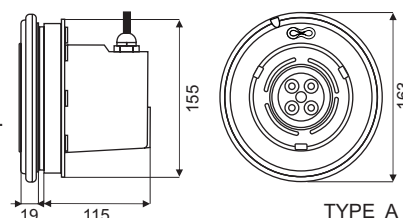

FARETTI «MINI» PER IDROMASSAGGIO «MINI» LIGHTS FOR SPA

DESCRIZIONE/ DESCRIPTION

- Fabbricato in ABS di alta qualità resistente ai raggi UV.
  Made of top quality ABS materials with UV resistant additives.
- Disponibile in due tipi: A con nicchia, B con attacco rapido o fissaggio filettato 2".
  Available in two types A with niche, B with quick coupling or threaded 2".
- Il tipo A con nicchia, ha un meccanismo di fissaggio a girare per la parte frontale, con una sola vite di bloccaggio per evitare manomissioni.
  Type A with niche, has a turning mechanism for fixing the front part, with a single screw blockage to avoid the dismantling by the swimmers.
- Fornito con un cavo molto morbido a tenuta elevata di lunghezza di 2,5 metri.
  Supplied with a very soft & water tight cable of 2.5 meters of length.
- Fornito con un pressacavo a tenuta stagna e un tubo corrugato morbido di 1 metro per il tipo A con nicchia.
  Supplied with a water tight gland and a corrugated tube of 1 meter for type A.
- Fornito con una chiave di smontaggio.
  Supplied with a dismantling key
- Con inserti in ottone o autofilettanti.
  With brass inserts or self-threading.
- Guarnizioni sandwich per piscine a pannelli.
  Sandwich seals for panel pools..
- Disponibili con opzione colore.
  Available with color options.
- Certificato CE.
  CE certified.
- Protezione Ip68.
  IP68 protection.

CARATTERISTICHE TECNICHE / TECHNICAL FEATURES