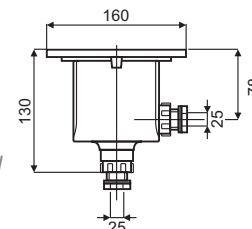

Codice Code	Descrizione Description	Imball. Pack Pz/Pcs	Peso Weight Kg	Volume m <sup>3</sup>	Dimensioni Scatola LxPxH Box dimensions LxWxH mm	Listino Price list (€)
040401	Scatola Derivazione / Connection box	18	5,8	0,06	515x350x380	