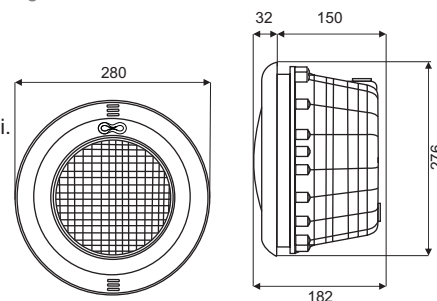

CARATTERISTICHE TECNICHE / TECHNICAL FEATURES

Codice Code	Piscine Pool	Descrizione Description	Lampada Lamp	Modalità di controllo Control mode	Durata Life	Imball. Pack Pcs	Peso Weight Kg	Volume m³	Dimensioni Scatola Box dimensions LxWxA mm	Price list (€)	
040101	Concrete	Alogena / Halogen 3500 Lumen	300w - 12v	-	2000h	4	11,30	0,069	590x380x310		
040102F/C		LED Bianco Freddo o Caldo 2100 Lumen <i>LED White Cold or Warm 2100 Lumens</i>	21w - 12v	-	>100'000h	4	11,30	0,069	590x380x310		
040103		LED RGB 1350 Lumen	18w - 12v	Controllo/ Controller	>100'000h	4	11,30	0,069	590x380x310		
040104		LED RGB 1350 Lumen ricevitore interno <i>LED RGB 1350 Internal receiver</i>	18w - 12v	Telecomando Remote control	>100'000h	4	11,30	0,069	590x380x310		
040105F/C		LED Bianco Freddo o Caldo 2600 Lumen <i>LED White Cold or Warm 2600 Lumens</i>	26w - 12v	-	>100'000h	4	11,30	0,069	590x380x310		
040106		LED RGB 1725 Lumen	23w - 12v	Controllo/ Controller	>100'000h	4	11,30	0,069	590x380x310		
040116		LED Bianco e Blu 1850 Lumen <i>LED White & Blue 1850 Lumens</i>	23w - 12v	Controllo/ Controller	>100'000h	4	11,30	0,069	590x380x310		
040117		LED RGB DMX 2900 Lumen	50w - 12v	Controllo DMX DMX Controller	>100'000h	4	11,30	0,069	590x380x310		
040107		Liner	Alogena/ Halogen 3500 Lumens	300w - 12v	-	2000h	4	12,70	0,069	590x380x310	
040108F/C			LED Bianco Freddo o Caldo 2100 Lumen <i>LED White Cold or Warm 2100 Lumens</i>	21w - 12v	-	>100'000h	4	12,70	0,069	590x380x310	
040109	LED RGB 1350 Lumen		18w - 12v	Controllo/ Controller	>100'000h	4	12,70	0,069	590x380x310		
040110	LED RGB 1350 Lumen ricevitore interno <i>LED RGB 1350 Internal receiver</i>		18w - 12v	Telecomando Remote control	>100'000h	4	12,70	0,069	590x380x310		
040111F/C	LED Bianco Freddo o Caldo 2600 Lumen <i>LED White or Single color 2600 Lumens</i>		26w - 12v	-	>100'000h	4	12,70	0,069	590x380x310		
040112	LED RGB 1725 Lumen		23w - 12v	Controllo/ Controller	>100'000h	4	12,70	0,069	590x380x310		
040118	LED Bianco e Blu 1850 Lumen <i>LED White & Blue 1850 Lumens</i>		23w - 12v	Controllo/ Controller	>100'000h	4	12,70	0,069	590x380x310		
040119	LED RGB 2900 Lumens		50w - 12v	Controllo DMX DMX Controller	>100'000h	4	12,70	0,069	590x380x310		
040113	-		Controllo RGB per/ RGB Controller for 040103/06/09/12/16/18	12v - 30A	Telecomando Remote control	-	1	0,40	0,008	135x135x45	
040114	-		Controllo WiFi per/ WiFi Controller for 040103/06/09/12/16/18	12v - 30A	Smartphone / Tablet	-	1	0,40	0,008	135x135x45	
040113R	-	Telecomando per/ Spare remote control for 040113 & 040104	-	-	-	1	-	-	-		
041001	-	Amplificatore DMX_RDM/ Signal amplifier DMX_RDM	12-24vDC	-	-	1	-	-	-		
041002	-	Controllo DMX 1024 canali DMX Controller for wall mounting 1024 channels	220v	-	-	1	-	-	-		
040115	-	Anello frontale in acciaio inox 316L Stainless steel front ring 316L	-	-	-	12	6,00	0,014	280x170x300		

NORMATIVE / STANDARDS

EN60598-1 EN60598-2-18
89/336/CEE-73/23CEE-92/31/CEE

CAMPO DI UTILIZZO / CONTEXT OF USE