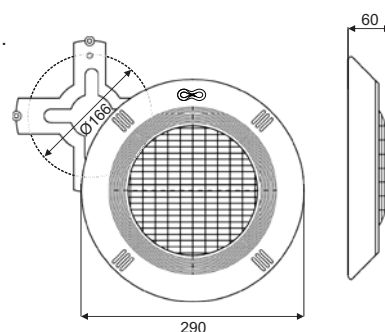

CARATTERISTICHE TECNICHE / TECHNICAL FEATURES

Codice Code	Piscina Pool	Descrizione Description	Lampada Lamp	Modalità di Controllo Control mode	Durata Life	Imball. Pack Pcs	Peso Weight Kg	Volume m³	Dimensioni Scatola Box dimensions LxPxH mm	Price list (€)
040201	Concrete	Alogena/ Halogen 1600 Lumen	100w - 12v	-	2'000h	6	9,0	0,047	460x320x320	
040202F/C		LED Bianco Freddo o Caldo 2100 Lumen LED White Cold or Warm 2100 Lumens	21w - 12v	-	>100'000h	6	9,0	0,047	460x320x320	
040203		LED RGB 1350 Lumen	18w - 12v	Controllo/ Controller	>100'000h	6	9,0	0,047	460x320x320	
040204F/C		LED Bianco Freddo o Caldo 2600 Lumen LED White Cold or Warm 2600 Lumens	26w - 12v	-	>100'000h	6	9,0	0,047	460x320x320	
040205		LED RGB 1725 Lumen	23w - 12v	Controllo/ Controller	>100'000h	6	9,0	0,047	460x320x320	
040213		LED Bianco e Blu 1850 Lumen LED White & Blue 1850 Lumens	23w - 12v	Controllo/ Controller	>100'000h	6	9,0	0,047	460x320x320	
040211		LED RGB DMX 2900 Lumen	50w - 12v	Controllo DMX DMX Controller	>100'000h	6	9,1	0,047	460x320x320	
040206	Liner	Alogena/ Halogen 1600 Lumen	100w - 12v	-	2'000h	6	9,6	0,047	460x320x320	
040207		LED Bianco Freddo o Caldo 2100 Lumen LED White Cold or Warm 2100 Lumens	21w - 12v	-	>100'000h	6	9,6	0,047	460x320x320	
040208		LED RGB 1350 Lumen	18w - 12v	Controllo/ Controller	>100'000h	6	9,6	0,047	460x320x320	
040209F/C		LED Bianco Freddo o Caldo 2600 Lumen LED White Cold or Warm 2600 Lumens	26w - 12v	-	>100'000h	6	9,6	0,047	460x320x320	
040210		LED RGB 1725 Lumen	23w - 12v	Controllo/ Controller	>100'000h	6	9,6	0,047	460x320x320	
040214		LED Bianco e Blu 1850 Lumen LED White & Blue 1850 Lumens	23w - 12v	Controllo/ Controller	>100'000h	6	9,6	0,047	460x320x320	
040212		LED RGB DMX 2900 Lumen	50w - 12v	Controllo DMX/ DMX Controller	>100'000h	6	9,6	0,047	460x320x320	
040113		Controllo RGB/ RGB Controller for 040203/05/08/10/13/14	12v - 30A	Telecomando Remote control	-	-	0,40	0,008	135x135x45	
040114		Controllo WiFi per/ WiFi Controller for 040203/05/08/10/13/14	12v - 30A	Smartphone/Tablet	-	-	0,40	0,008	135x135x45	
041001		Amplificatore DMX_RDM per/Signal amplifier DMX_RDM for 040211 & 040212	12-24vDC	-	-	-	0,40	0,008	135x135x45	
041002		Controllo DMX 1024 canali /DMX Controller for wall mounting 1024 channels	220v	-	-	-	-	-	-	

NORMATIVE / STANDARDS

FprEN16713-2 Per piscine private e UNI10637 Per Pubbliche
FprEN16713-2 For private pools & UNI10637 For public

CAMPO DI UTILIZZO / CONTEXT OF USE

Piscine private e pubbliche per acqua dolce e di mare.
Private & public pools with fresh water and sea water.

Aspetti ambientali: smaltimento parziali o totale da eseguire con raccolta differenziata con aziende specializzate.
Environmental aspects: partial or total disposal to perform with separate collection with expert companies.