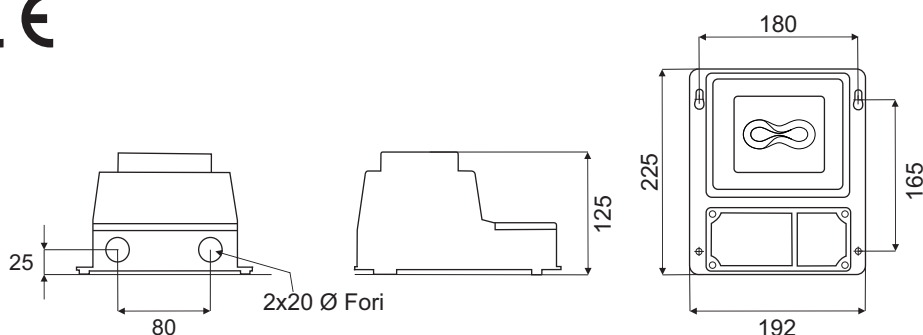

Codice Code	Descrizione Description	Imball. Pack Pz/Pcs	Peso Weight Kg	Volume m³	Dimensioni Scatola Box dimensions LxWxH mm	Listino Price list (€)
040511	Trasformatore uscita singola 100w/ <i>Single-output transformer 100w</i>	1	4,5	0,007	260x200x147	
040512	Trasformatore multi-uscite 300w/ <i>Multi-output transformer 300w</i>	1	8,0	0,007	260x200x147	
040513	Trasformatore 600w due-uscite (2x300w) / <i>Two-output transformer 600w (2x300w)</i>	1	10,2	0,007	260x200x147	

NORMATIVE / STANDARDS

EN 61558 ed alle direttive CE
EN 61558 and to CE directives.

CAMPO DI UTILIZZO / CONTEXT OF USE

Piscine private e pubbliche.
Private & public pools.

Aspetti ambientali: smaltimento parziali o totale da eseguire con raccolta differenziata con aziende specializzate.
Environmental aspects: partial or total disposal to perform with separate collection with expert companies.