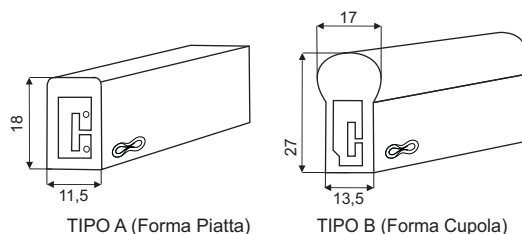

- Realizzato in PVC speciale con trattamento anti-UV.
  Made in special PVC resistant to UV rays.
- Filo conduttore in rame.
  Conducting wire in pure copper.
- 2835 LED SMD (0,2W / Led) - Bianco freddo.
  2835 SMD LED (0,2W / Led) - Super white.
- Resistente alle temperature alte e basse.
  Resistant to high and low temperatures.
- Uniforme luce (senza punti).
  Uniform light without dots.
- Tagliabile e curvabile.
  Cutttable & bendable.
- IP65 impermeabile.
  IP65 waterproof.
- Garanzia 2 anni.
  2 years guarantee.

TIPO A (Forma Piatta)

TIPO B (Forma Cupola)