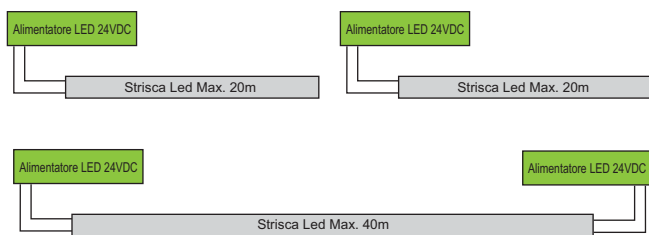

Schema di cablaggio LED Bianco/ Cabeling scheme White LED